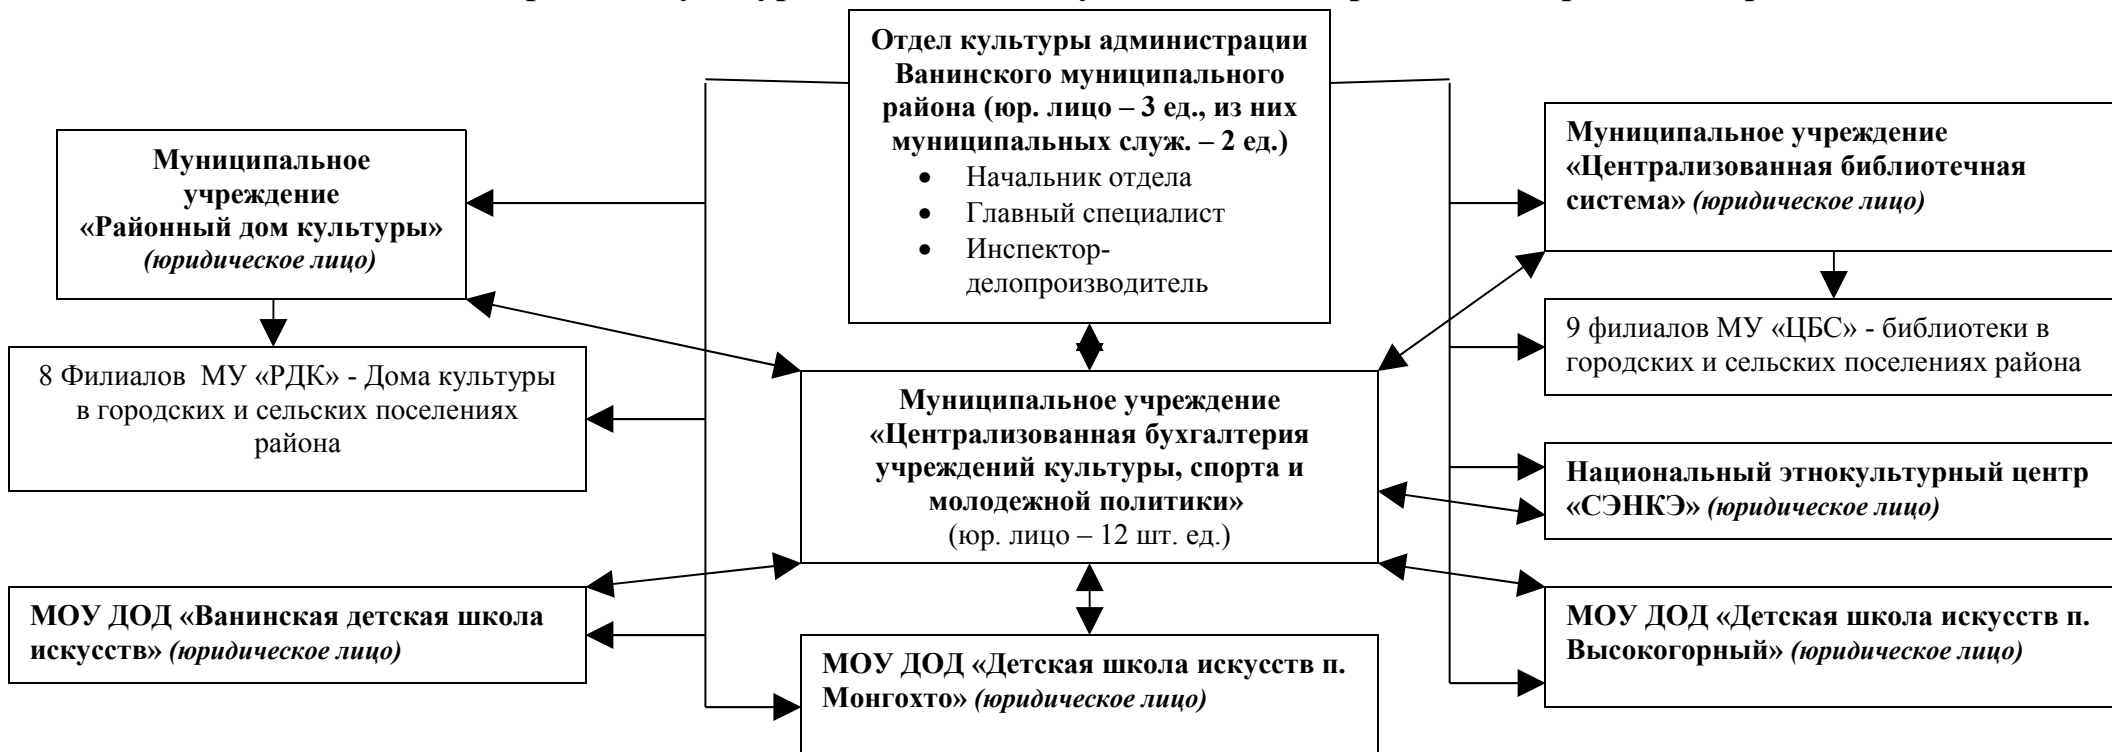

СТРУКТУРА ДЕЯТЕЛЬНОСТИ

Отрасли «Культура» Ванинского муниципального района Хабаровского края

Примечание:

→ - Отраслевое подчинение

↔ - Работа по соглашению сторон о ведении бух.